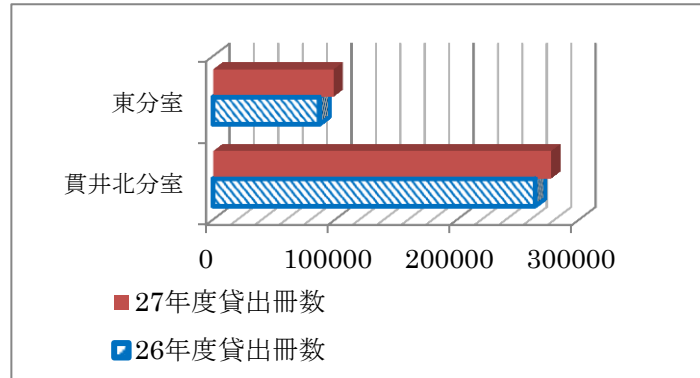

### 図書館貫井北分室

図書館貫井北分室は、平成26年4月1日に開館して以来、蔵書冊数も着実に増え貸出冊数も昨年度を上回り、各種企画事業も好評をいただいています。

また、昨年8月1日からは図書館東分室の受託運営も開始し、開館日・時間の拡大延長をいたしました。今後とも皆さまのご期待に応えられるような図書館運営に努めてまいります。

#### 図書館キャラクター

貸出冊数の比較（平成27年度3月分は見込み）